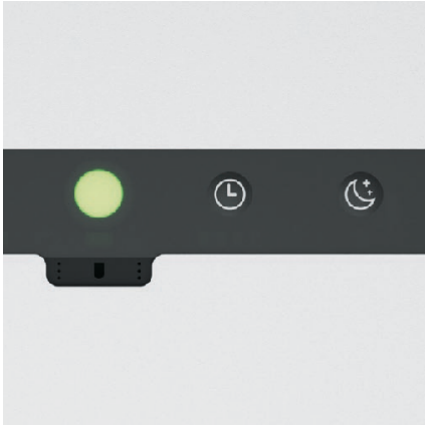

* Với chiều cao căn phòng là 2,5m

Mô tả sản phẩm

Máy lọc không khí chuyên nghiệp hiệu suất cao AP140 PRO với bộ lọc đa lớp 360°. Loại bỏ các tác nhân gây ô nhiễm như bụi, bụi mịn (loại PM10 - 10 micromet, loại PM2.5 - 2.5 micromet hoặc nhỏ hơn), phấn hoa và lông động vật, vi khuẩn, mầm bệnh, khói thuốc và các mùi trong phòng. Ngoài bộ lọc 360° đi kèm, còn có tùy chọn thêm lớp phủ than hoạt tính chất lượng cao. Lớp phủ này giúp loại bỏ các hơi hóa chất độc hại, chất độc hoá học và mùi hôi. Nó dễ dàng tích hợp cùng với bộ lọc bụi mịn 360° của AP140 PRO. Bảng điều khiển chất lượng cao cung cấp nhiều chế độ như Tự động/Thủ công/Chế độ lọc nhanh. Ở chế độ tự động, AP140 PRO tự động đo lường và đánh giá tình trạng không khí xung quanh bằng công nghệ cảm biến thông minh (bụi và mùi) và tự động kiểm soát năng lượng hoạt động. Ở chế độ lọc nhanh, AP140 PRO hoạt động với công suất lớn để lọc nhanh không khí trong một khoảng thời gian ngắn. Ngoài chế độ tự động và lọc nhanh, tốc độ quạt có thể điều chỉnh thủ công ở 3 mức độ và hơn nữa là chế độ ban đêm siêu yên tĩnh riêng biệt. Chế độ hẹn giờ tiện lợi với chức năng hẹn giờ bật/tắt. Các chức năng khác như khóa trẻ em, trạng thái bộ lọc hoặc điều chỉnh chế độ lọc tự động bằng ứng dụng IDEAL AIR PRO. Khi cần phải thay thế bộ lọc 360°, máy sẽ tự động thông báo cho bạn. Trung bình, bộ lọc sẽ cần thay thế sau 12 tháng, phụ thuộc vào cường độ sử dụng. Máy có thể linh động di chuyển bằng bánh xe.

IDEAL

pure air. pure life.

BẢNG ĐIỀU KHIỂN CHẤT LƯỢNG CAO

Điều khiển một cách tiện dụng và trực quan. Các chức năng: Bật/Tắt, Tự động/Thủ công/ Lọc nhanh, Hẹn giờ, Chế độ ban đêm.

MÀU SẮC BÁO HIỆU CHẤT LƯỢNG KHÔNG KHÍ