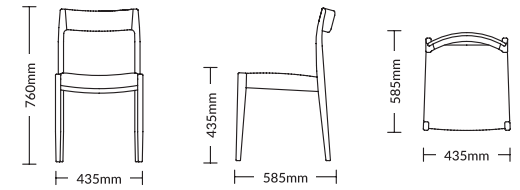

Xám/Than/Đỏ/Rêu | Grey/Charcoal/Rouge/Moss

PU Foam | Urethane foam

1 Thùng / 1 Bộ
1 package/1 set

500 x 590 x 950mm

*Kích thước là gần đúng và có thể thay đổi một chút.

*Dimensions are approximate and may vary slightly. There is a possibility.

The photo is a perspective view, so the color and wood pattern may differ from the actual product.

NeoCHAIR 木製チェア

Một chiếc ghế có thiết kế tiêu chuẩn, dễ dàng kết hợp với bất kỳ chiếc bàn nào.

A standard design chair that is easy to match with any table.

Kích thước: W435×D585×H760mm
Size /SH435mm

Vật liệu 3 loại gỗ tự nhiên | 3 types of natural wood
Material

- Tần bì | White ash
- Gỗ sồi trắng | White oak
- Gỗ óc chó | Walnut

Hoàn thiện Lớp phủ mờ chống thấm
Finishing Urethane matte coating

1 Thùng / 1 Bộ
1 package/1 set

Kích thước đóng gói
Packing size

495×580×950mm

*Kích thước là gần đúng và có thể thay đổi một chút.
*Dimensions are approximate and may vary slightly. There is a possibility.