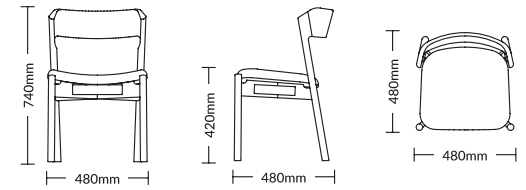

Kích thước: W514×D530×H760mm
Size /SH420mm

Vật liệu 3 loại gỗ tự nhiên | 3 types of natural wood
Material

- Tần bì | White ash
- Gỗ sồi trắng | White oak
- Gỗ óc chó | Walnut

Hoàn thiện Lớp phủ mờ chống thấm
Finishing Urethane matte coating

1 Thùng / 1 Bộ
1 package/1 set

Kích thước đóng gói
Packing size

590 × 640 × 810mm

*Kích thước là gần đúng và có thể thay đổi một chút.
*Dimensions are approximate and may vary slightly. There is a possibility.

A simple design chair with cylindrical straight legs. The large backboard has both sides wrapped around the body. This chair is perfect for a simple, modern space.

Kích thước: W480×D480×H740mm
Size /SH420mm