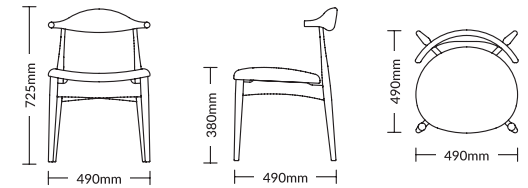

Kích thước: W435×D585×H760mm
Size /SH435mm

Vật liệu 3 loại gỗ tự nhiên | 3 types of natural wood
Material

- Tần bì | White ash
- Gỗ sồi trắng | White oak
- Gỗ óc chó | Walnut

Hoàn thiện Lớp phủ mờ chống thấm
Finishing Urethane matte coating

1 Thùng / 1 Bộ
1 package/1 set

Kích thước đóng gói
Packing size

495×580×950mm

*Kích thước là gần đúng và có thể thay đổi một chút.
*Dimensions are approximate and may vary slightly. There is a possibility.

The photo is a perspective view, so the color and wood pattern may differ from the actual product.

NeoCHAIR 木製チェア

Tất cả các góc bo tròn đều được hoàn thiện cẩn thận tạo cảm giác ngồi và thả lỏng chân một cách nhẹ nhàng nhất.

Kích thước: W490×D490×H725mm
Size

／SH380mm

Vật liệu 3 loại gỗ tự nhiên | 3 types of natural wood
Material

- Tần bì | White ash
- Gỗ sồi trắng | White oak
- Gỗ óc chó | Walnut

Hoàn thiện Lớp phủ mờ chống thấm
Finishing Urethane matte coating